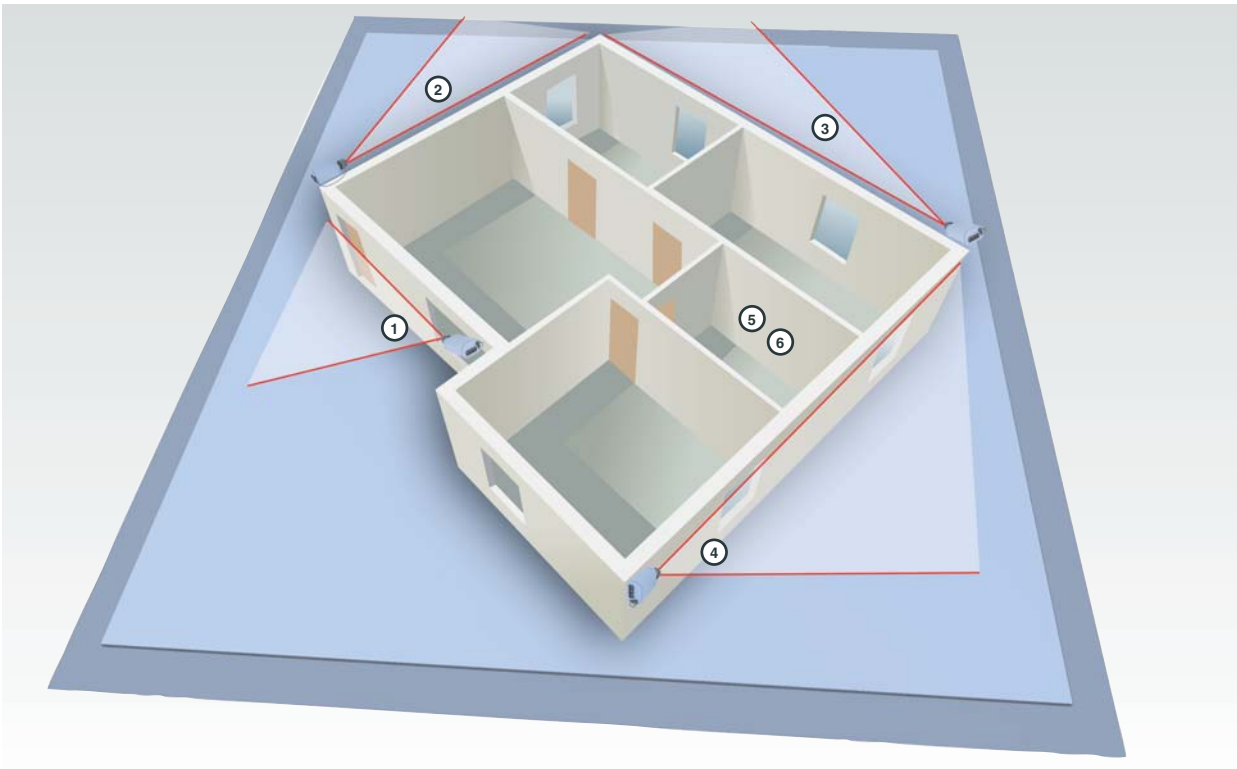

Videosicherheit für ein Einfamilienhaus mit HD-SDI Technologie

In diesem Anwendungsbeispiel wird eine hochwertige Überwachung mit HD-SDI Technologie eines Einfamilienhauses dargestellt. Zum Einsatz kommen professionelle HD-SDI Videoüberwachungskameras mit Full HD Auflösung und ein digitaler Rekorder, der auch eine Übertragung von Live-Bildern und eine Abfrage von aufgezeichneten Bildern über das Netzwerk oder via Apps auf einem Smartphone oder Tablett ermöglicht.

Eingangsbereich

Der Eingangsbereich wird mit der Außenkamera bestens überwacht. Ob mit oder ohne externe Beleuchtung, durch den IR-LED Scheinwerfer wird immer ein gut ausgeleuchtetes Bild zur Verfügung gestellt.

Hausseiten und Garten

Die SANTEC Außenkamera mit IR-LED ist auch für komplett unbeleuchtete Areale bestens ausgestattet. Das infrarote Licht des Scheinwerfers ist für das menschliche Auge nicht sichtbar und wirkt somit nicht störend. Die Kamera ist wettergeschützt und ganzjährig einsetzbar. Das manuelle Zoomobjektiv lässt sich auf jede Blicksituation optimal einstellen.

Kameras (1 - 4)

SANTEC VCHD-2792IR

SANTEC Tag/Nacht Außenkamera
2,8 - 12 mm, IR-LED, IP-66, 12 V DC / 24 V AC

Lichtempfindliche Außenkamera mit hervorragender Gegenlichtkompensation und integriertem IR-Scheinwerfer für Bilder bei Nacht.

Aufzeichnung (5)

SANTEC SanStore-4HDX

SANTEC 4-Kanal HD-SDI Hybrid Digitalrekorder
inklusive 2 TB HDD, mit 4-Kanälen

Zur Aufzeichnung kommt hier der 4-Kanal Digitalrekorder SanStore-4HDX zum Einsatz. Er zeichnet sich durch seinen hohen Bedienkomfort, die hohe Zuverlässigkeit und Aufzeichnungsleistung in Echtzeit mit 25 Bildern / Sekunde aus. Die Daten werden H.264 komprimiert und die Speicherung der Full HD Bilder erfolgt auf einer 2 TB Festplatte - eine lange Aufzeichnungsdauer ist somit garantiert. Die eingebaute Netzwerkfunktion des Rekorders lässt eine Abfrage der Bilder aus der Ferne zu. Dabei können Apps für iPhone und Android Smartphones oder ein Webbrowser zum Einsatz kommen. Somit ist mit dieser Lösung eine optimale Überwachung von jedem Ort aus möglich.

Monitor (6)

SANTEC SLM-2150

Auf dem Full HD 21,5" Monitor lassen sich die Bilder des Rekorders in Full HD Auflösung (1920 x 1080) darstellen.

Preisbeispiel (empf. VK *):		
a) Kameras 1 -4 (VCHD-2792IR)	4x	379 Euro (A)
b) Rekorder (SanStore-4HDX)	1x	898 Euro (A)
c) Monitor (SLS-2150)	1x	698 Euro (A)
d) iPocketViewer für iPhone	1x	0 Euro (--)

Total:		3.112 Euro