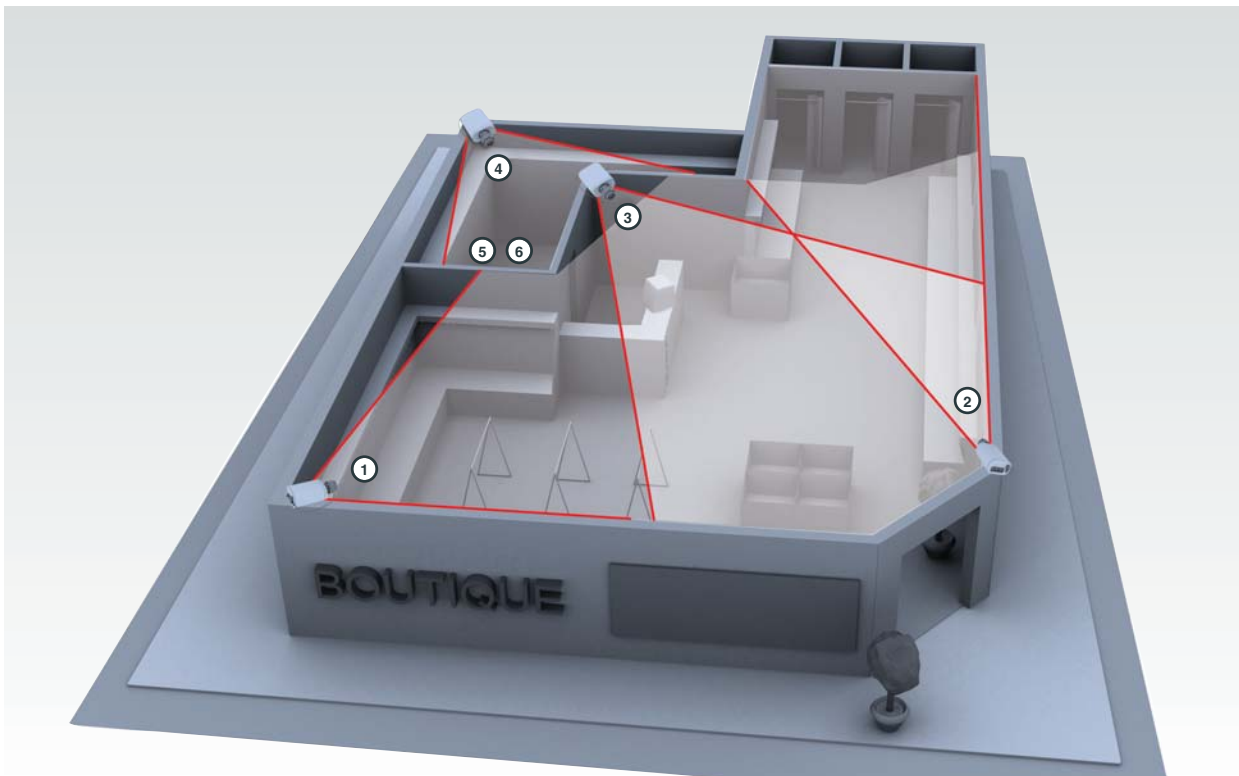

SANTEC Full HD IP-Kameras

Features:

- IP-Außen- und Kuppelkameras mit Full HD (1920x1080 Pixeln)
- Bis zu 25 Bilder / Sekunde
- H.264 und MJPEG Codec
- Quad Videostreaming
- Tag/Nacht Funktion
- Integrierter IR-LED Scheinwerfer mit bis zu 35 m Reichweite (SNC-5312IR)
- Gegenlichtkompensation (BLC, WDR)
- Power over Ethernet (PoE)
- Kameraeinstellung über Webinterface
- Privatzenen einstellbar (bis zu 5 Zonen)
- Kompatibel mit vielen Herstellern
- ONVIF Support
- Kompakte Bauform

Artikelnummer	SNC-4302
Typ	Kuppelkamera
Preis (Preisgruppe)	299,00 € (A)

Verkabelung mit LAN Kabel (CAT5 / CAT6 / CAT7)

Weitere Kameramodelle finden Sie auf der SANTEC Internetseite oder als Angebot auf Anfrage.

NS-1040-EU-2000

SNC-5312IR

SNC-4302

NUUO iViewer

SLS-2150

Videosicherheit in einem Geschäft mit Full HD IP-Aufzeichnung

In diesem Anwendungsbeispiel wird eine sehr hochwertige Überwachung eines kleinen Geschäftes wie z. B. einer Boutique, eines Tabakwarengeschäftes oder eines Kiosks dargestellt. Zum Einsatz kommen professionelle IP-Videoüberwachungskameras und ein NUUO Netzwerkrekorder, der auch eine Übertragung von Live-Bildern und eine Abfrage von aufgezeichneten Bildern über das Netzwerk oder via Apps ermöglicht.

Kassenbereich

Zur Überwachung des Kassensbereiches eignet sich eine kleine Mini-Kuppelkamera besonders gut, die diskret ist und nicht störend auf die Kunden wirkt.

Verkaufsflächen und Haupteingang

Die vom Kassensbereich nicht vollständig einsehbaren Verkaufsflächen lassen sich ebenso durch Kameras mit weitwinkligen Brennweiten überwachen. Die Bilder welche die Kameras liefern sind mit Full HD Auflösung äußerst hochauflösend.