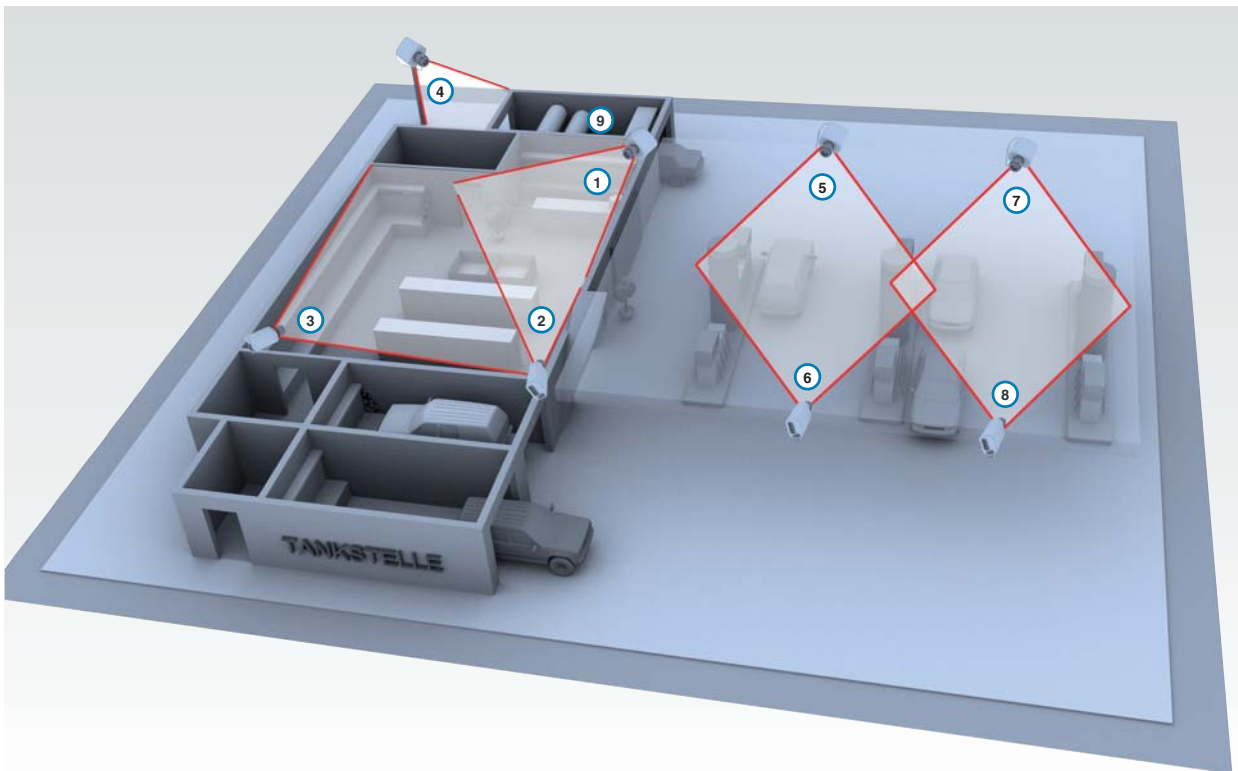

Videosicherheit einer Tankstelle mit HD-SDI Technologie

In diesem Anwendungsbeispiel wird eine hochwertige Überwachung mit HD-SDI Technologie einer kleinen Tankstelle dargestellt. Zum Einsatz kommen professionelle HD-SDI Videoüberwachungskameras mit Full HD Auflösung und ein digitaler Rekorder, der auch eine Übertragung von Live-Bildern und eine Abfrage von aufgezeichneten Bildern über das Netzwerk oder via Apps ermöglicht.

Kassenbereich

Zur Überwachung des Kassenbereiches eignet sich eine kleine Mini-Kuppelkamera besonders gut, die diskret ist und nicht störend auf die Kunden wirkt.

Verkaufsflächen und Haupteingang

Die vom Kassenbereich nicht vollständig einsehbaren Verkaufsflächen lassen sich durch Kameras mit weitwinkligen variablen Brennweiten überwachen. Die Kameras lassen sich auf die vorhandenen Lichtverhältnisse einstellen und liefern so optimale Bilder.

Außenbereiche und Zapfsäulen

Der Bereich der Zapfsäulen erhält besondere Aufmerksamkeit, da Tankvorgänge exakt dokumentiert und Nummernschilder, wie auch Personen genau erkannt werden müssen. Hier kommen Kameras mit integrierter IR-LED Beleuchtung zum Einsatz, um 24 Stunden optimale Bilder zu gewährleisten. Der Eingang an der Rückseite wird ebenfalls über eine Außenkamera mit IR-LED gesichert.

Kameras (1 - 3)

SANTEC VCHD-2612IR

SANTEC Tag/Nacht Kuppelkamera
2,8 - 11 mm, IR-LED, IP-44, 12V DC / 24 V AC

Sehr kompakte Kuppelkamera mit variablem 3-fach Zoomobjektiv. Diese Kuppelkamera ist ideal für alle Innenbereiche. Durch die eingebauten IR-LEDs macht die Kamera auch bei absoluter Dunkelheit gute Bilder.

Kameras (4 - 8)

SANTEC VCHD-2792IR

SANTEC Tag/Nacht Außenkamera
2,8 - 12 mm, IR-LED, IP-66, 12 V DC / 24 V AC

Lichtempfindliche Außenkamera mit hervorragender Gegenlichtkompensation und integriertem IR-Scheinwerfer für Bilder bei Nacht.

Aufzeichnung (9)

SANTEC SanStore-8HDX

SANTEC 8-Kanal HD-SDI Hybrid Digitalrekorder
inklusive 2 TB HDD, mit 8-Kanälen

Zur Aufzeichnung kommt hier der 8-Kanal Digitalrekorder SanStore-8HDX zum Einsatz. Er zeichnet sich durch seinen hohen Bedienkomfort, die hohe Zuverlässigkeit und Aufzeichnungsleistung in Echtzeit mit 25 Bildern / Sekunde aus. Die Daten werden H.264 komprimiert und die Speicherung der Full HD Bilder erfolgt auf einer 2 TB Festplatte - eine lange Aufzeichnungsdauer ist somit garantiert. Die eingebaute Netzwerkfunktion des Rekorders lässt eine Abfrage der Bilder aus der Ferne zu. Dabei können Apps für iPhone und Android Smartphones oder ein Webbrowser zum Einsatz kommen. Somit ist mit dieser Lösung eine optimale Überwachung von jedem Ort aus möglich.

Monitor (9)

SANTEC SLM-2400HD

Auf dem Full HD 24" Monitor lässt sich der Rekorder in 1920 x 1080 darstellen, außerdem verfügt der SLM-2400HD über einen direkten HD-SDI Eingang.